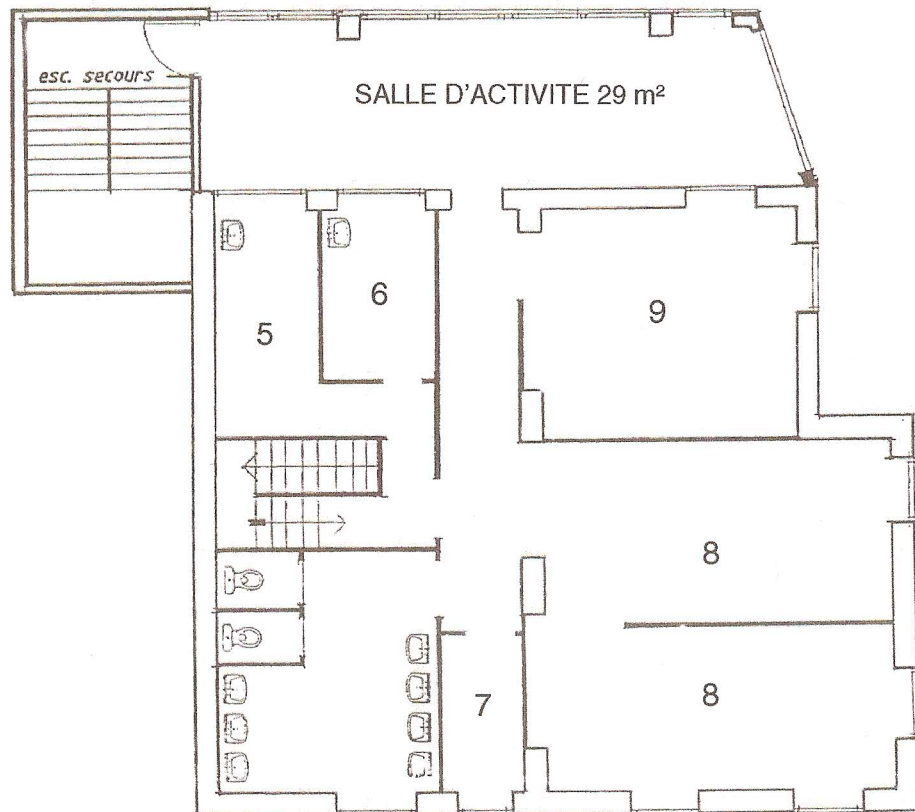

Plan Centre de vacances « le Bocage » 73230 La Féclaz (50 lits)

SOUS-SOL

REZ-de-CHAUSSEE

Plan Centre de vacances « le Bocage » 73230 La Féclaz (50 lits)

1^{er} ETAGE

ch. 1 : 1 lit simple (bureau, téléphone, centrale de détection incendie)

ch. 2 : 2 lits superposés

ch. 3 : 2 lits superposés (infirmierie)

ch. 4 : 2 lits simples

7 lits

2^{ème} ETAGE

- ch. 5 : 2 lits superposés
- ch. 6 : 1 lit simple
- ch. 7 : 1 lit simple (report tableau alarme incendie)
- ch. 8 : 12 lits superposés
- ch. 9 : 6 lits superposés

22 lits