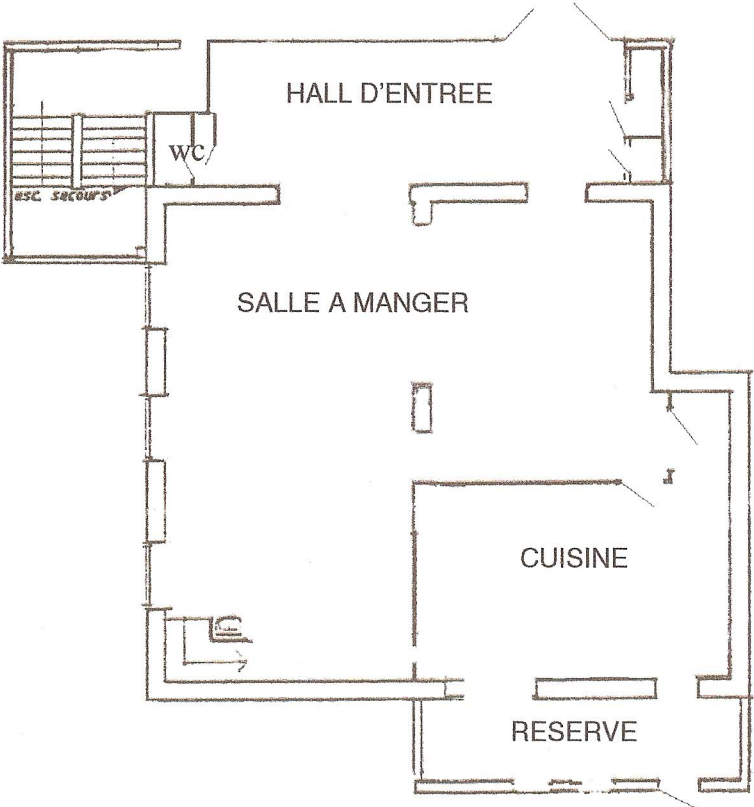

Plan Centre de vacances « le Bocage » 73230 La Féclaz (50 lits)

SOUS-SOL

REZ-de-CHAUSSEE

Plan Centre de vacances « le Bocage » 73230 La Féclaz (50 lits)

1^{er} ETAGE

ch. 1 : 1 lit simple (bureau, téléphone, centrale de détection incendie)

ch. 2 : 2 lits superposés

ch. 3 : 2 lits superposés (infirmierie)

ch. 4 : 2 lits simples

7 lits

2^{ème} ETAGE

- ch. 5 : 2 lits superposés
- ch. 6 : 1 lit simple
- ch. 7 : 1 lit simple (report tableau alarme incendie)
- ch. 8 : 12 lits superposés
- ch. 9 : 6 lits superposés

22 lits