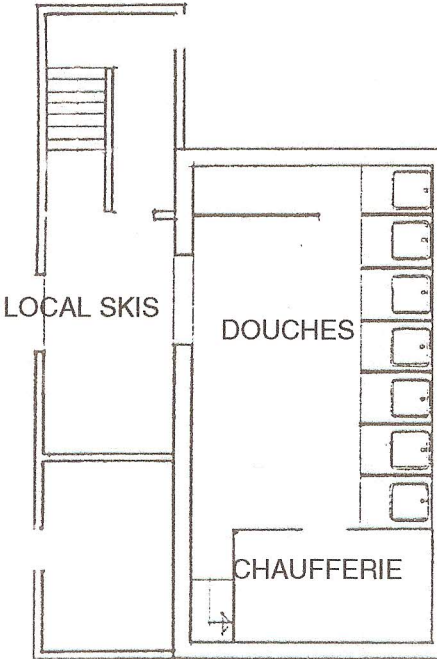

Plan Centre de vacances « le Bocage » 73230 La Féclaz (50 lits)

SOUS-SOL

REZ-de-CHAUSSEE

Plan Centre de vacances « le Bocage » 73230 La Féclaz (50 lits)

1^{er} ETAGE

ch. 1 : 1 lit simple (bureau, téléphone, centrale de détection incendie)

ch. 2 : 2 lits superposés

ch. 3 : 2 lits superposés (infirmierie)

ch. 4 : 2 lits simples

7 lits

2^{ème} ETAGE

- ch. 5 : 2 lits superposés
- ch. 6 : 1 lit simple
- ch. 7 : 1 lit simple (report tableau alarme incendie)
- ch. 8 : 12 lits superposés
- ch. 9 : 6 lits superposés

22 lits