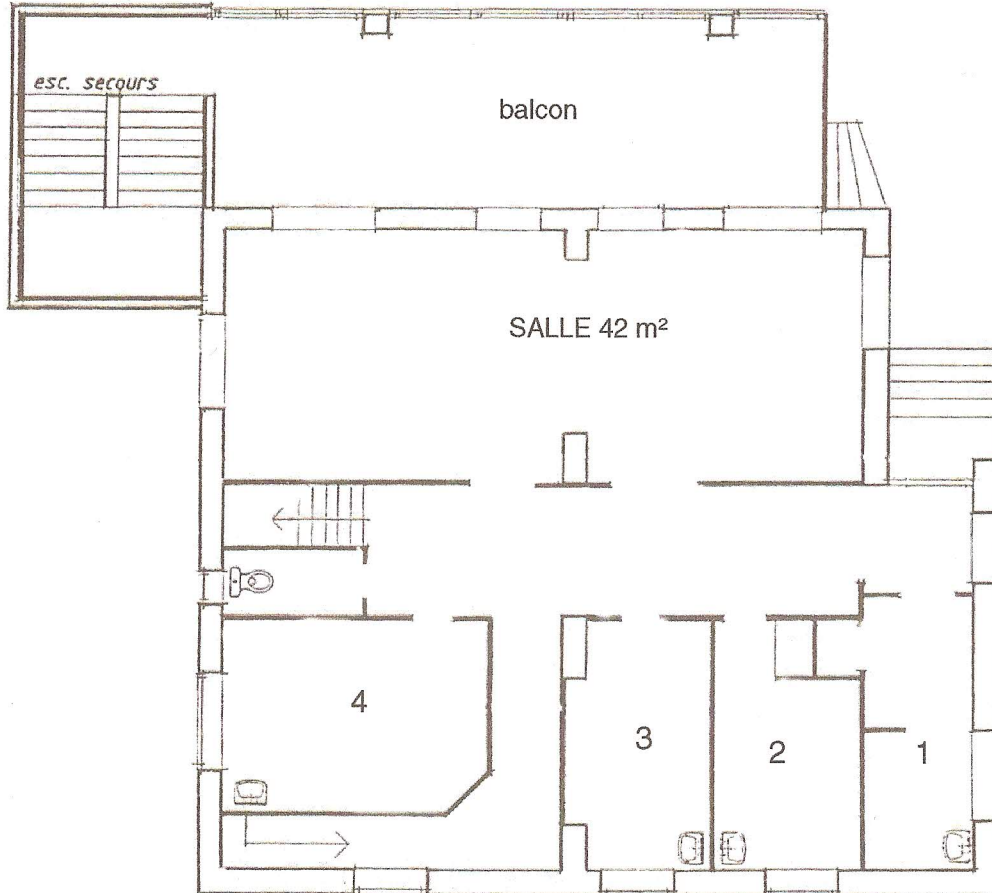

Plan Centre de vacances « le Bocage » 73230 La Féclaz (50 lits)

SOUS-SOL

REZ-de-CHAUSSEE

Plan Centre de vacances « le Bocage » 73230 La Féclaz (50 lits)

1^{er} ETAGE

ch. 1 : 1 lit simple (bureau, téléphone, centrale de détection incendie)

ch. 2 : 2 lits superposés

ch. 3 : 2 lits superposés (infirmierie)

ch. 4 : 2 lits simples

7 lits

2^{ème} ETAGE

- ch. 5 : 2 lits superposés
- ch. 6 : 1 lit simple
- ch. 7 : 1 lit simple (report tableau alarme incendie)
- ch. 8 : 12 lits superposés
- ch. 9 : 6 lits superposés

22 lits