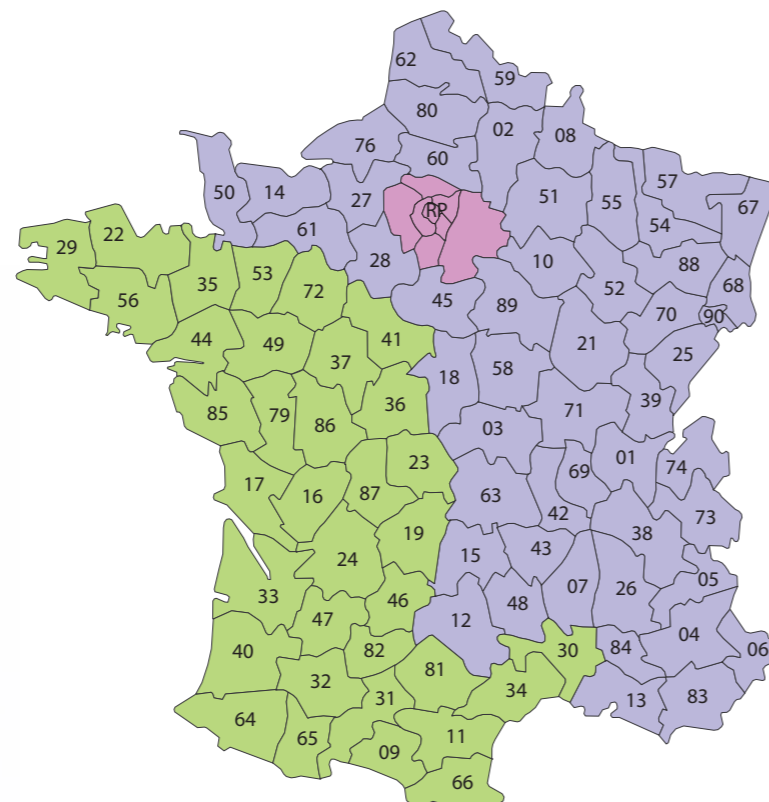

Lucas Presle

Commercial région est
Ligne directe : 02 38 66 14 90
Mail : l.presle@pepinieres-travers.fr

Cécile Beau

Mélissa Roux
Assistantes commerciales

Pépinières TRAVERS - Domaine de Bellevue - Chemin rural des Montées - RD 126 - 45590 SAINT CYR EN VAL
Tél. : +33 (0)2 38 66 14 90 - Fax : +33 (0)2 38 66 14 91
contact@pepinieres-travers.fr